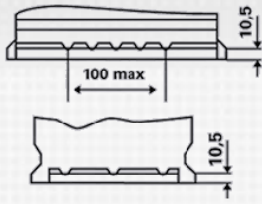

SILVER DYNAMIC

Belangrijkste voordelen

Ontworpen volgens de hoogste Duitse normen.

Gepatenteerd PowerFrame® rooster voor betrouwbaar startvermogen, snel opladen en corrosiebestendig.

Hoge diepontladingscapaciteit

Meer informatie vindt u op www.varta-automotive.com

BESTELINFORMATIE

Europees Type Nr. (ETN):	574 402 075
Artikelnummer:	574 402 075 316 2
Kort nr.:	E38
Streepjescode:	4016987119792
UK code:	100
Verpakkingseenheid:	1
Aantal per pallet:	48

TECHNISCHE INFORMATIE

Spanning [V]:	12	Bodembevest:	B13
Batterij capaciteit [Ah]:	74	Schakelschema:	0
Koudstartstroom EN [A]:	750	Pooluitvoering:	1
Lengte [mm]:	278	Buitenafmetingen:	T6/LBN3
Breedte [mm]:	175	Gewicht gevuld en geladen:	17,11
Hoogte [mm]:	175		

B13

0